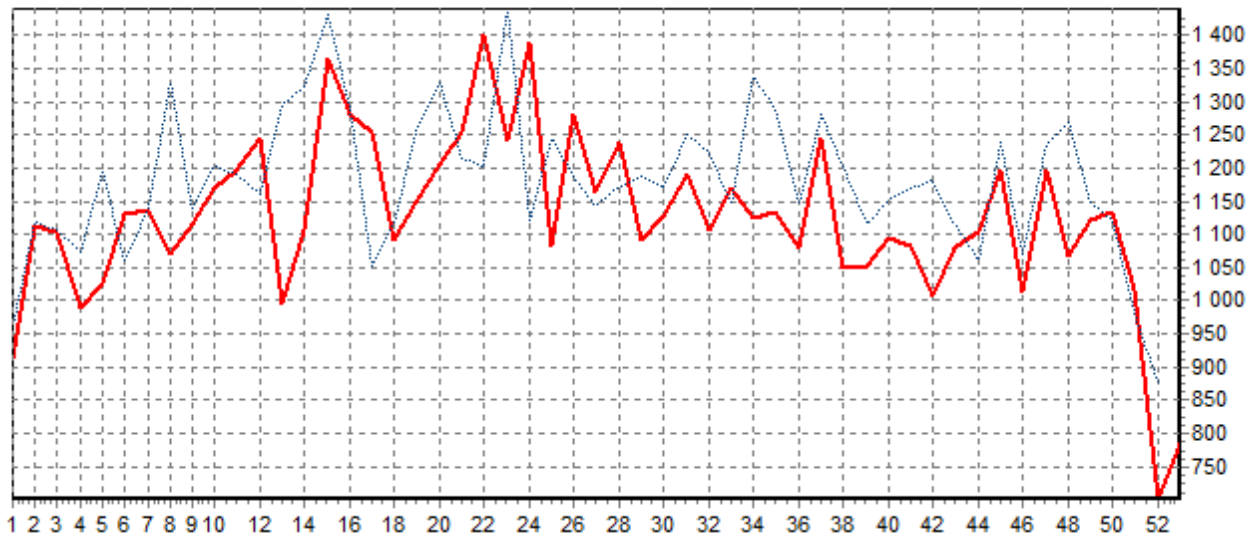

# PRODUCTION REGIONALE ABATTUE EN 2020

Volume de la production - Région Auvergne Rhone Alpes - Toutes destinations confondues

### ACTIVITE HEBDOMADAIRE VACHE (D) (nb têtes/semaine)

### ACTIVITE HEBDOMADAIRE GENISSE (E) (nb têtes/semaine)