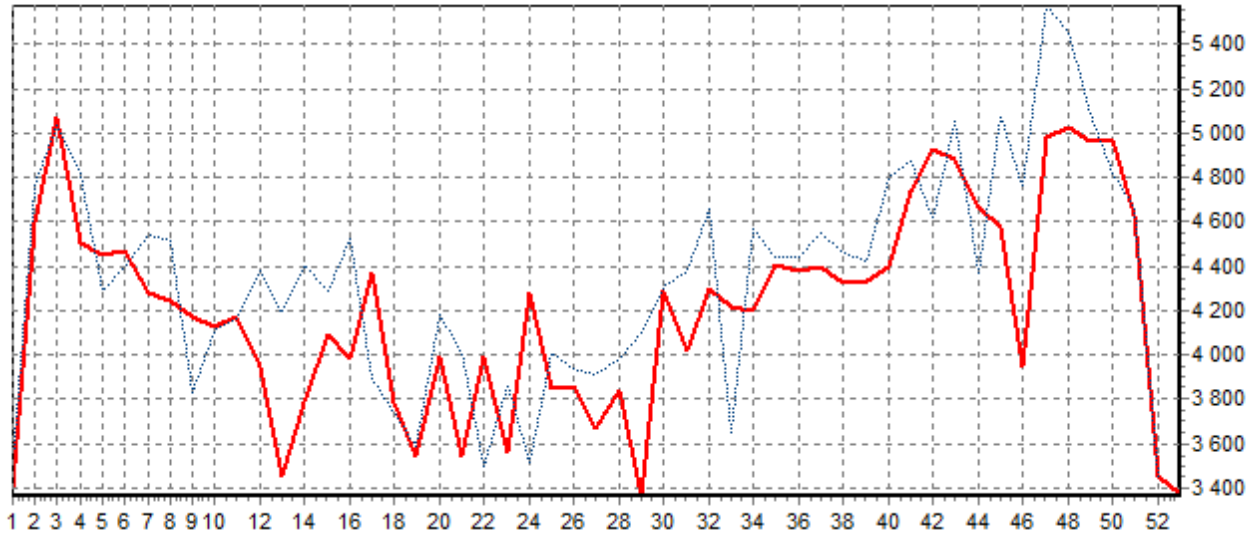

# PRODUCTION REGIONALE ABATTUE EN 2020

Volume de la production - Région Auvergne Rhone Alpes - Toutes destinations confondues

### ACTIVITE HEBDOMADAIRE VACHE (D) (nb têtes/semaine)

### ACTIVITE HEBDOMADAIRE GENISSE (E) (nb têtes/semaine)