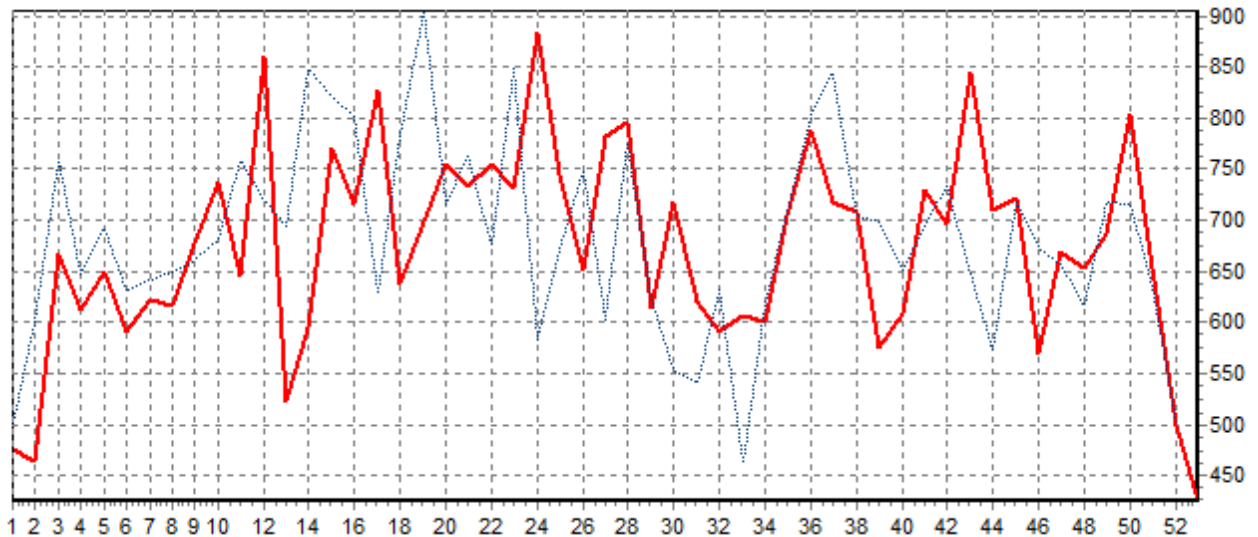

ACTIVITE HEBDOMADAIRE JEUNE BOVINS (A) (nb têtes/semaine)