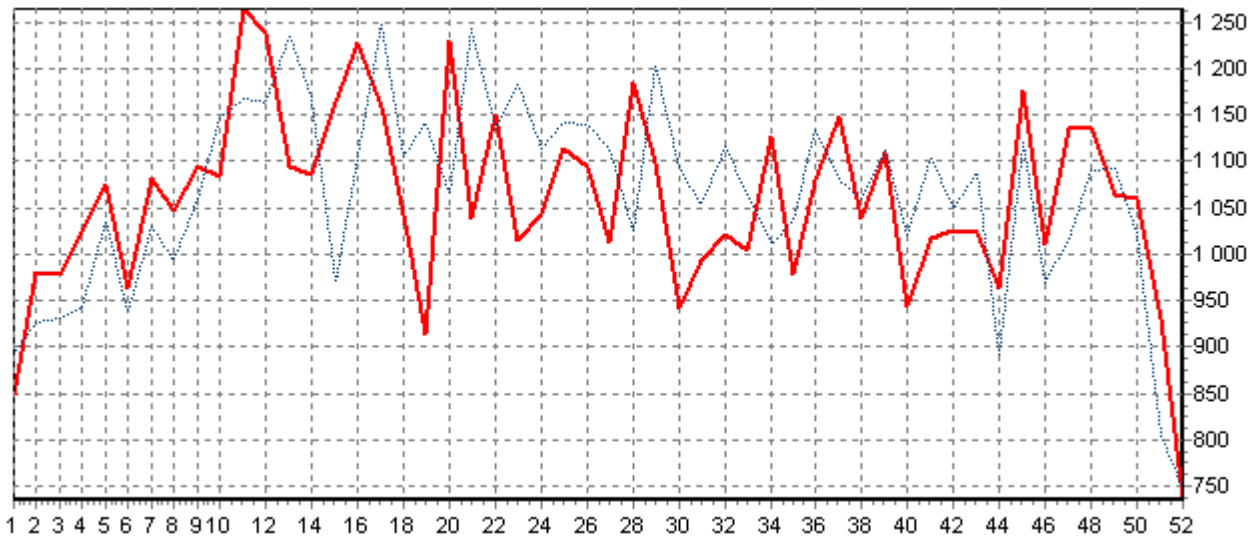

PRODUCTION REGIONALE ABATTUE EN 2024

Volume de la production - Région Auvergne Rhone Alpes - Toutes destinations confondues

ACTIVITE HEBDOMADAIRE VACHE (D) (nb têtes/semaine)

ACTIVITE HEBDOMADAIRE GENISSE (E) (nb têtes/semaine)

ACTIVITE HEBDOMADAIRE JEUNE BOVINS (A) (nb têtes/semaine)