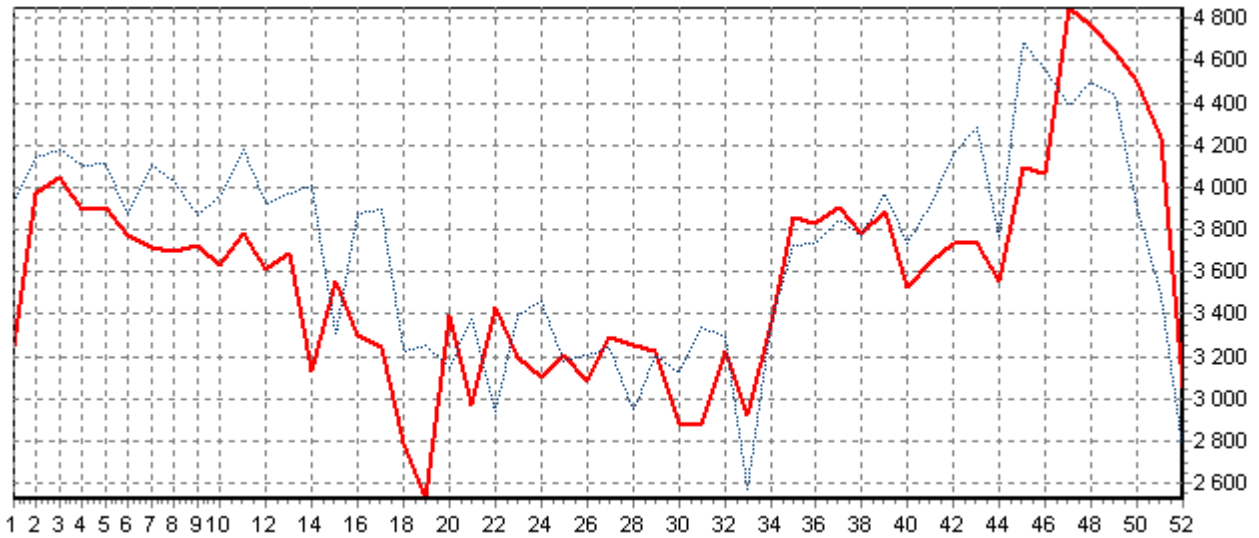

PRODUCTION REGIONALE ABATTUE EN 2024

Volume de la production - Région Auvergne Rhone Alpes - Toutes destinations confondues

ACTIVITE HEBDOMADAIRE VACHE (D) (nb têtes/semaine)

ACTIVITE HEBDOMADAIRE GENISSE (E) (nb têtes/semaine)

ACTIVITE HEBDOMADAIRE JEUNE BOVINS (A) (nb têtes/semaine)