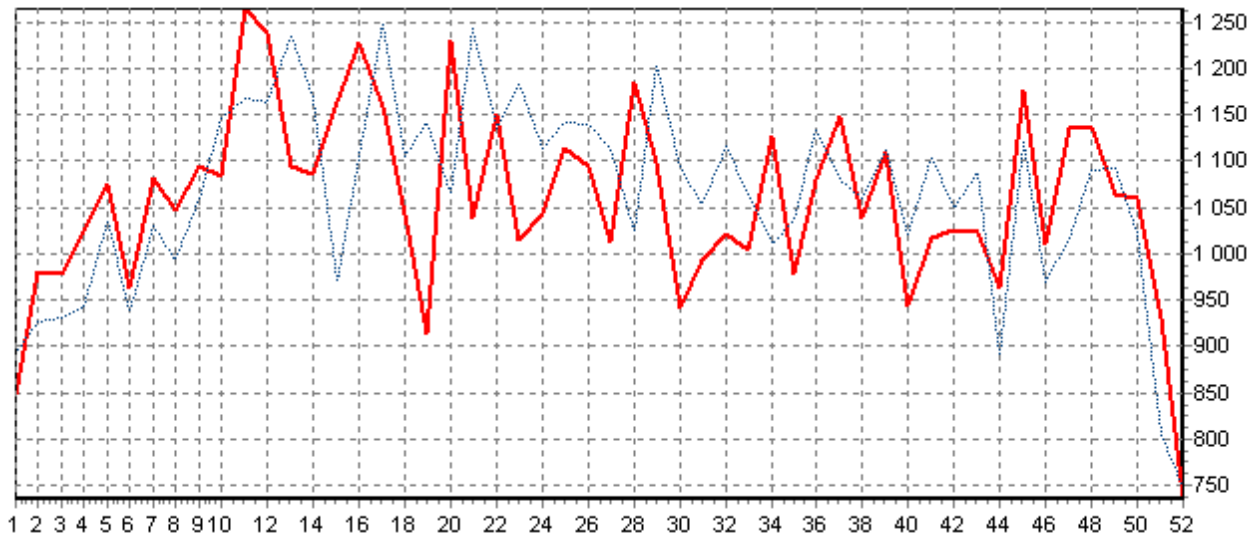

PRODUCTION REGIONALE ABATTUE EN 2024

Volume de la production - Région Auvergne Rhone Alpes - Toutes destinations confondues

ACTIVITE HEBDOMADAIRE VACHE (D) (nb têtes/semaine)

ACTIVITE HEBDOMADAIRE GENISSE (E) (nb têtes/semaine)

ACTIVITE HEBDOMADAIRE JEUNE BOVINS (A) (nb têtes/semaine)

— 2024 - - - 2023