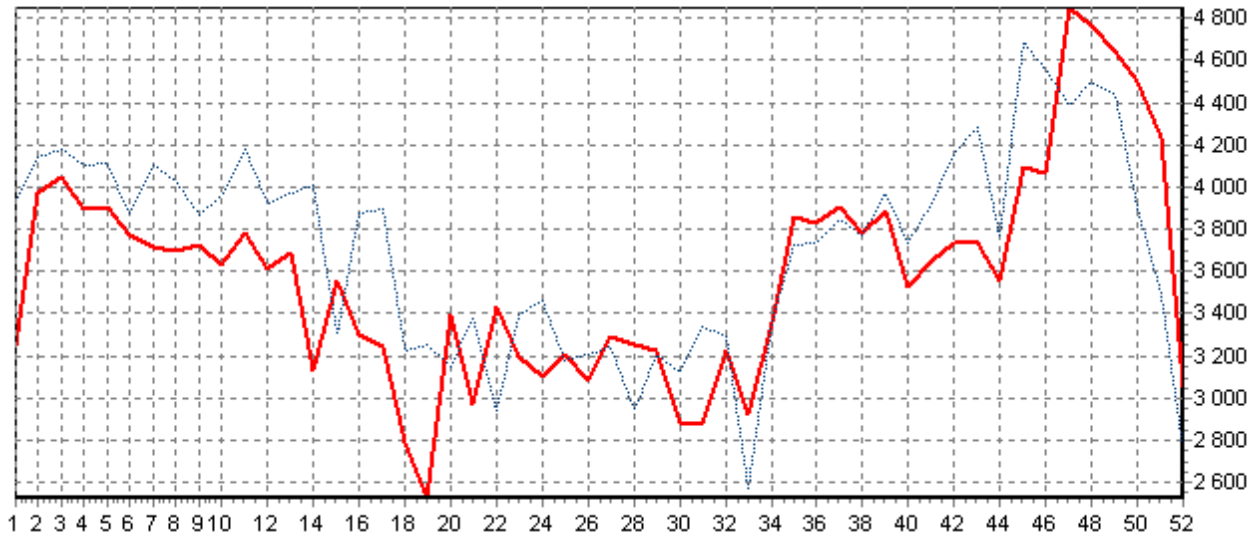

PRODUCTION REGIONALE ABATTUE EN 2024

Volume de la production - Région Auvergne Rhone Alpes - Toutes destinations confondues

ACTIVITE HEBDOMADAIRE VACHE (D) (nb têtes/semaine)

ACTIVITE HEBDOMADAIRE GENISSE (E) (nb têtes/semaine)

ACTIVITE HEBDOMADAIRE JEUNE BOVINS (A) (nb têtes/semaine)

— 2024 - - - 2023