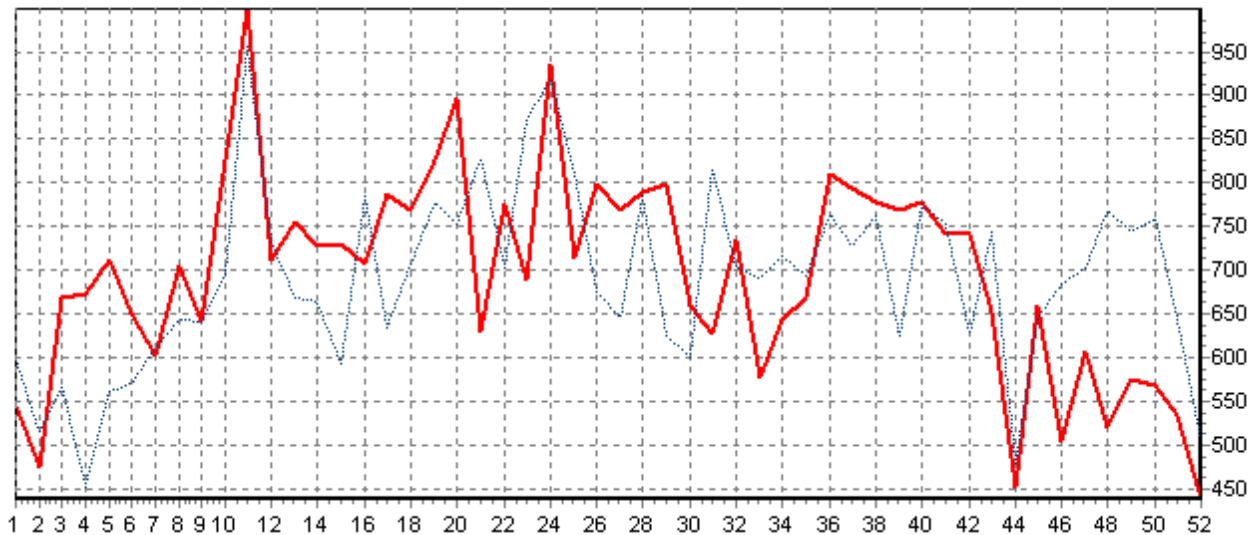

PRODUCTION REGIONALE ABATTUE EN 2024

Volume de la production - Région Auvergne Rhone Alpes - Toutes destinations confondues

ACTIVITE HEBDOMADAIRE VACHE (D) (nb têtes/semaine)

ACTIVITE HEBDOMADAIRE GENISSE (E) (nb têtes/semaine)

ACTIVITE HEBDOMADAIRE JEUNE BOVINS (A) (nb têtes/semaine)

— 2024 - - - 2023